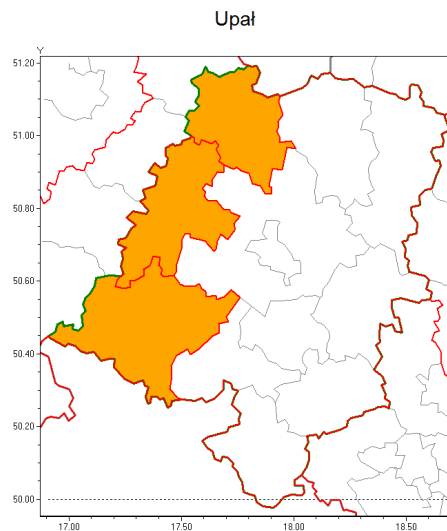

Zasięg ostrzeżenia w województwie

**Ostrzeżenie meteorologiczne Nr 36**

<b>Nazwa biura</b>	IMGW-PIB Biuro Prognoz Meteorologicznych we Wrocławiu
<b>Zjawisko/stopień zagrożenia</b>	Upał/ 2
<b>Obszar</b>	województwo opolskie <b>powiat brzeski</b>
<b>Ważność</b>	od godz. 17:30 dnia 30.06.2019 do godz. 18:00 dnia 01.07.2019
<b>Przebieg</b>	Wystąpienie i w dalszym ciągu prognozowane upały. Temperatura maksymalna w dzień od 30°C do 33°C. Temperatura minimalna w nocy od 18°C do 20°C.
<b>Prawdopodobieństwo wystąpienia zjawiska(%)</b>	95%
<b>Uwagi</b>	Brak.
<b>Dyrektor synoptyk IMGW-PIB</b>	Krzysztof Salanyk
<b>Godzina i data wydania</b>	godz. 17:26 dnia 30.06.2019
<b>SMS</b>	IMGW-PIB OSTRZEŻENIE: UPAŁ/2 opolskie/brzeski od 17:30/30.06 do 18:00/01.07.2019 temp. maks 33 st, temp min 18 st.